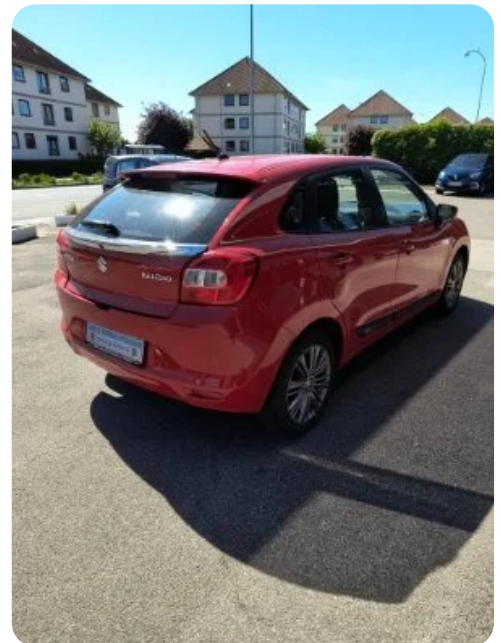

Specifikationer

Km
43.000

Km/l
23,8

1. registrering
Juli 2018

Modelår
2018

Nypris
DKK 139.985,-

HK / Nm
90 HK / 120 Nm

Type
Halvkombi

0-100 km/t
12,3 sek

Tophastighed
180 km/t

Drivmiddel
Benzin

Trækjul
Forhjul

Tank
37 l

Grøn ejerafgift
DKK 1.280,- / årligt

Geartype
Manuelt gear

Gear
5 gear

Suzuki Baleno

Dualjet Style

Solgt

Billeder (15)

Se flere billeder på: suzuki-hvidovre.dk/biler/suzuki-baleno-dualjet-style-kmfqblmvvf

Udstyrsliste (23)

A

ABS bremses Aircondition Alufælge Antispin Automatisk lys AUX tilslutning