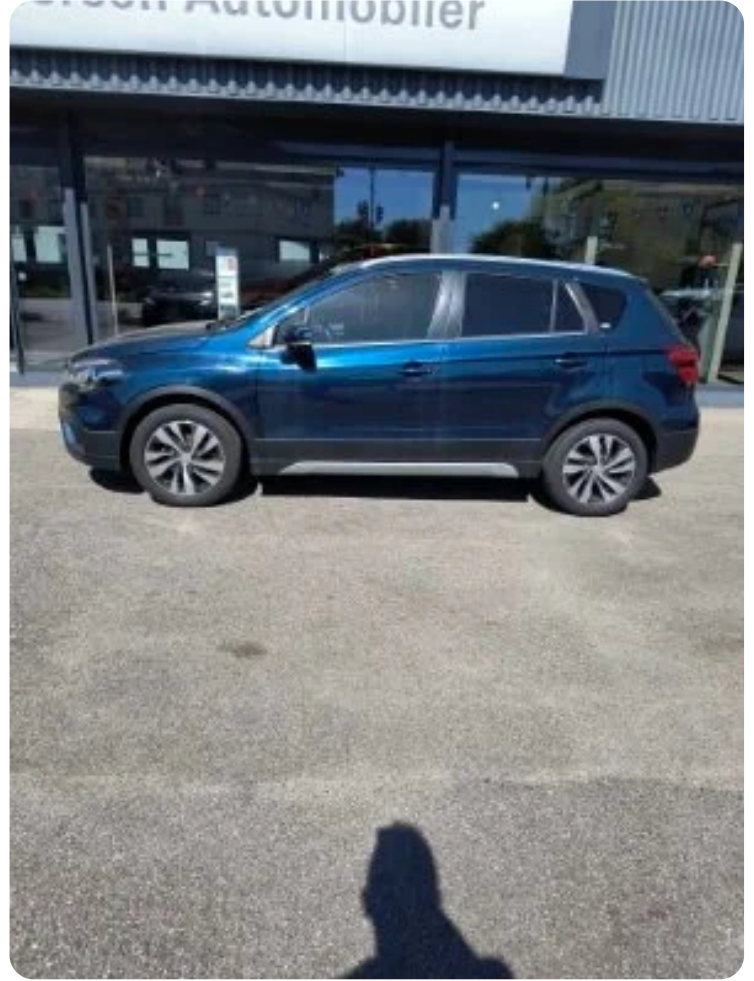

Specifikationer

Km
49.000

Km/l
20,8

1. registrering
Juli 2019

Modelår
2019

Nypris
DKK 241.010,-

HK / Nm
112 HK / 170 Nm

Type
CUV

0-100 km/t
11,0 sek

Tophastighed
180 km/t

Drivmiddel
Benzin

Trækjul
Forhjul

Tank
47 l

Grøn ejerafgift
DKK 1.360,- / årligt

Gearstype
Manuelt gear

Gear
5 gear

Suzuki S-Cross

Boosterjet Exclusive

Solgt

Billeder (18)

Se flere billeder på: suzuki-hvidovre.dk/biler/suzuki-s-cross-boosterjet-exclusive-aut-wsqe5tlo6uk

Udstyrsliste (41)

A

ABS bremses Adaptiv fartpilot Aftagelig anhængertræk Alufælge Antispin Apple CarPlay
Armlæn Auto nedblændelig bakspejl Auto. start/stop Automatisk lys Automatisk nødbremse
AUX tilslutning