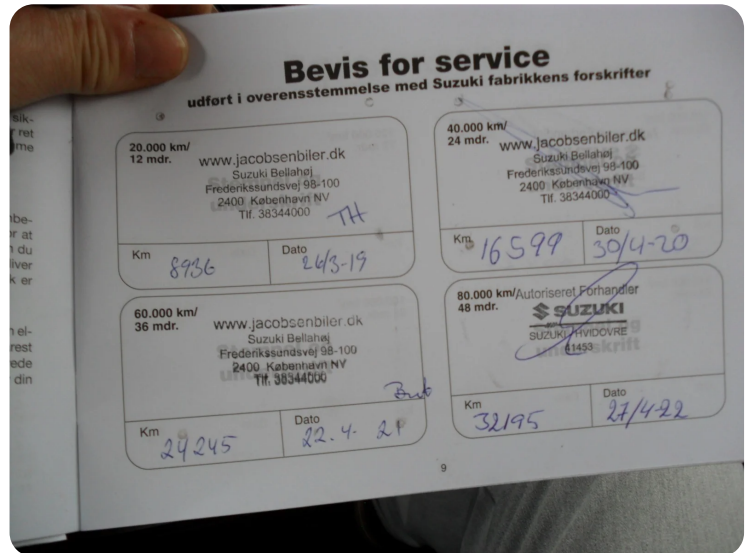

Billeder (13)

Se flere billeder på: suzuki-hvidovre.dk/biler/suzuki-swift-dualjet-club-abikrwsilvg