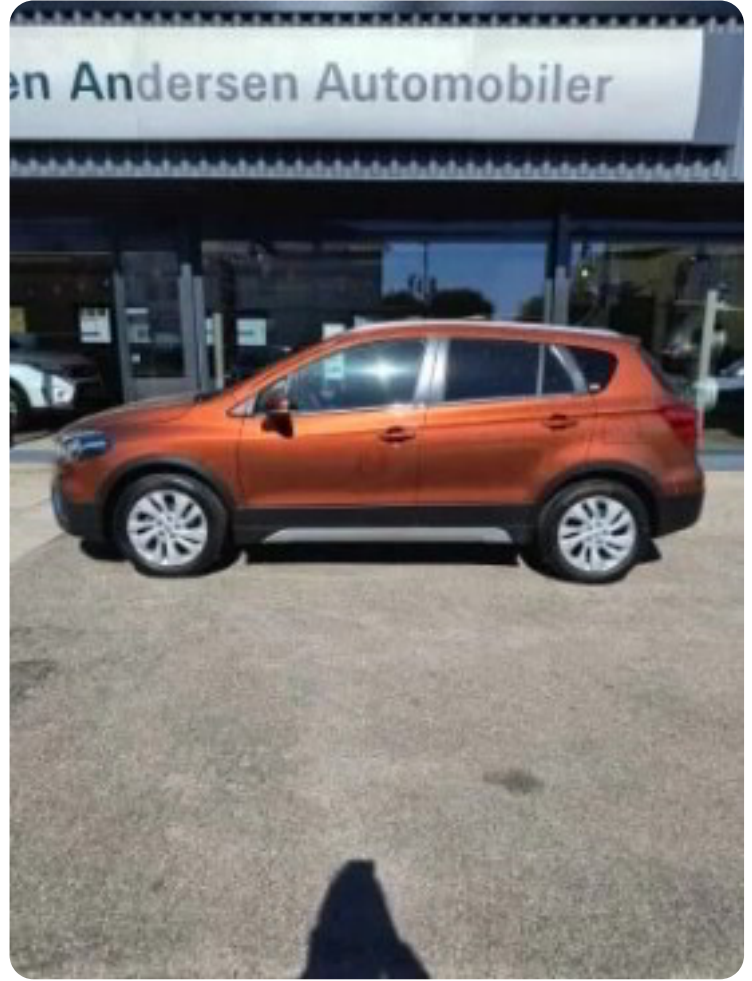

Specifikationer

Km
57.000

Km/l
20,8

1. registrering
Januar 2020

Modelår
2020

Nypris
DKK 222.911,-

HK / Nm
112 HK / 170 Nm

Type
CUV

0-100 km/t
11,0 sek

Tophastighed
180 km/t

Drivmiddel
Benzin

Trækjul
Forhjul

Tank
47 l

Grøn ejerafgift
DKK 1.360,- / årligt

Gearstype
Manuelt gear

Gear
5 gear

Suzuki S-Cross

Boosterjet Active

Solgt

Billeder (17)

Se flere billeder på: suzuki-hvidovre.dk/biler/suzuki-s-cross-boosterjet-active-undccubzp96

Udstyrsliste (34)

A

ABS bremsler Adaptiv fartpilot Aftagelig anhængertræk Alufælge Antispin Apple CarPlay
Auto. start/stop Automatisk lys Automatisk nødbremse AUX tilslutning