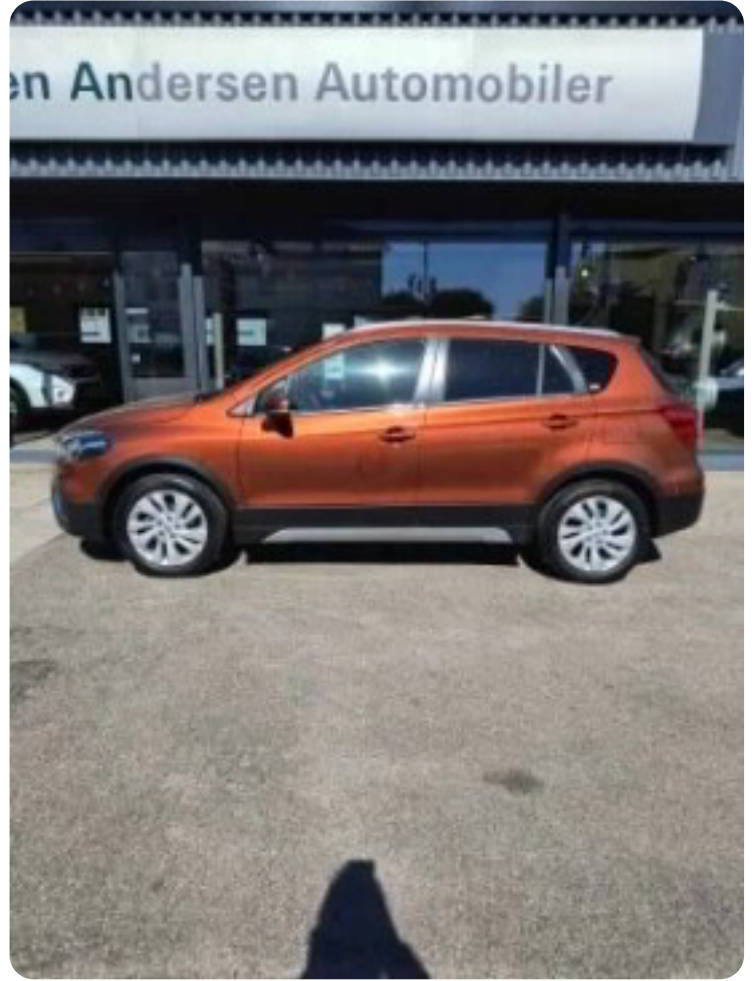

Billeder (17)

Se flere billeder på: suzuki-hvidovre.dk/biler/suzuki-s-cross-boosterjet-active-undccubzp96