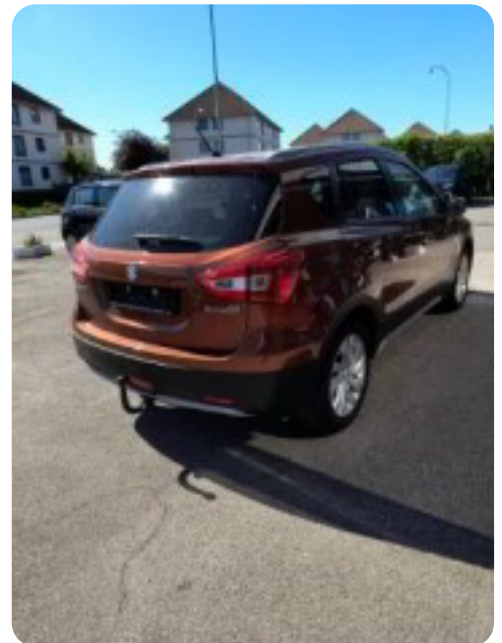

0-100 km/t
11,0 sek

Tophastighed
180 km/t

Drivmiddel
Benzin

Trækjul
Forhjul

Tank
47 l

Grøn ejerafgift
DKK 1.360,- / årligt

Gearstype
Manuelt gear

Gear
5 gear

Suzuki S-Cross

Boosterjet Active

Solgt

Billeder (17)

Se flere billeder på: suzuki-hvidovre.dk/biler/suzuki-s-cross-boosterjet-active-undccubzp96

Udstyrsliste (34)

A

ABS bremsler Adaptiv fartpilot Aftagelig anhængertræk Alufælge Antispin Apple CarPlay
Auto. start/stop Automatisk lys Automatisk nødbremse AUX tilslutning

B

Bakkamera Bluetooth

D

DAB+ radio Dual zone klimaanlæg Dæktryksystem

E

El-klapbare sidespejle med varme El-ruder x4

F

Fuld LED forlygter