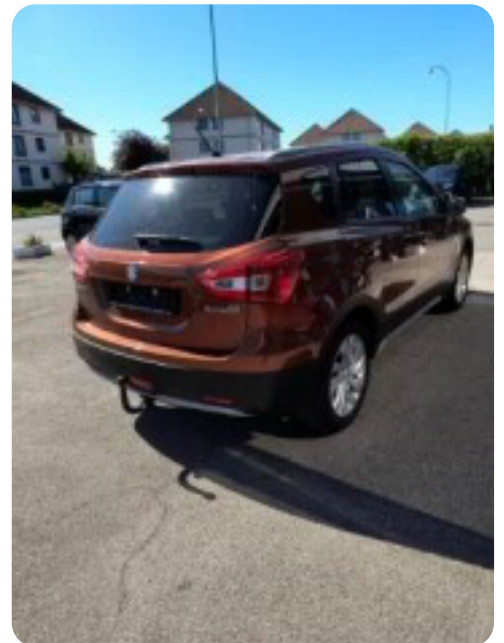

47 l

Grøn ejerafgift

DKK 1.360,- / årligt

Geartype

Manuelt gear

Gear

5 gear

Suzuki S-Cross

Boosterjet Active

Solgt

Billeder (17)

Se flere billeder på: suzuki-hvidovre.dk/biler/suzuki-s-cross-boosterjet-active-undccubzp96

Udstyrsliste (34)

A

ABS bremsler Adaptiv fartpilot Aftagelig anhængertræk Alufælge Antispin Apple CarPlay
Auto. start/stop Automatisk lys Automatisk nødbremse AUX tilslutning