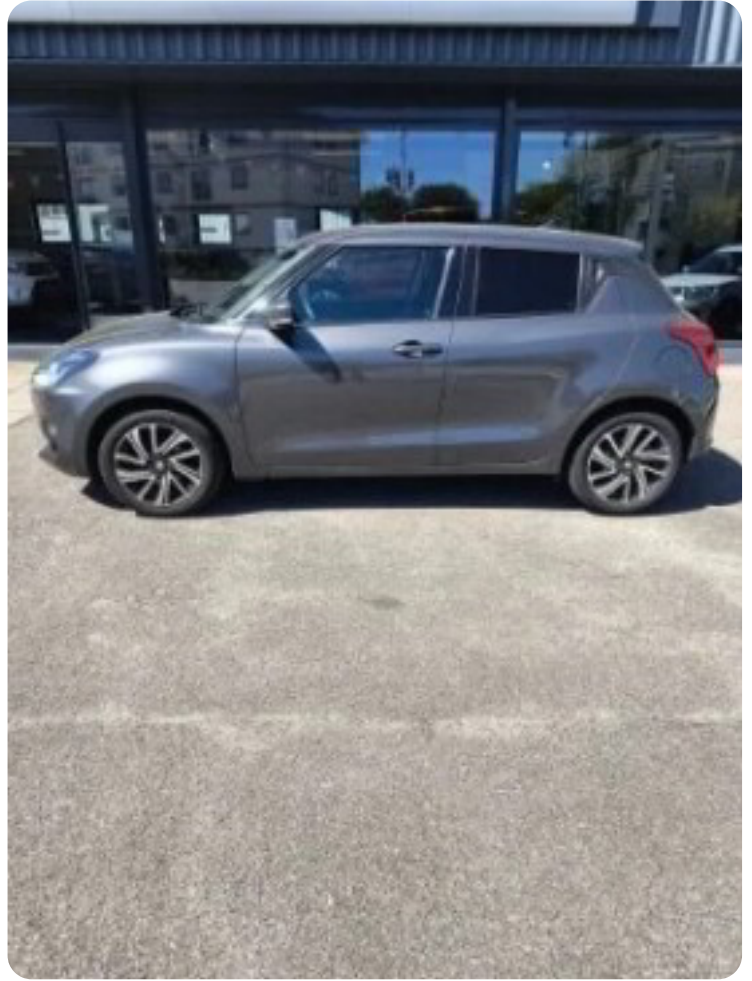

37 l

Grøn ejeravgift

DKK 1.180,- / årligt

Geartype

Manuelt gear

Gear

5 gear

Suzuki Swift

mHybrid Exclusive

Solgt

Billeder (18)

Se flere billeder på: suzuki-hvidovre.dk/biler/suzuki-swift-mhybrid-exclusive-ydna0nd7uxr

Udstyrsliste (38)

A

ABS bremses Adaptiv fartpilot Alufælge Antispin Apple CarPlay