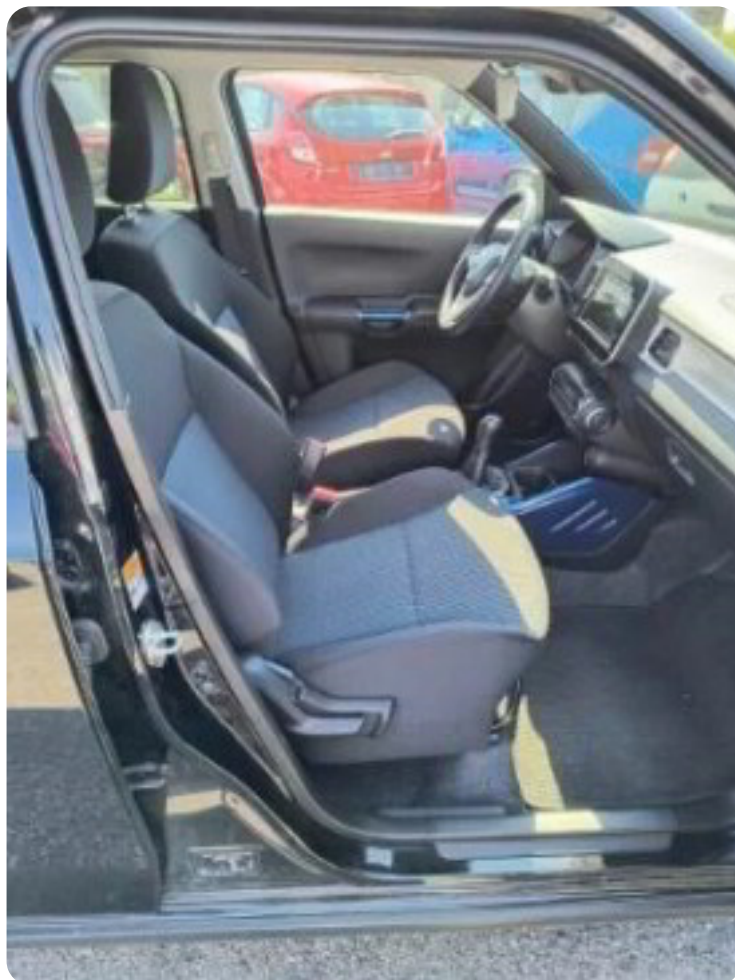

Suzuki Ignis

mHybrid Adventure

Solgt

Billeder (18)

Se flere billeder på: suzuki-hvidovre.dk/biler/suzuki-ignis-mhybrid-adventure-9uvfcxfnwg4

Udstyrsliste (34)

A

ABS bremsler Adaptiv fartpilot Alufælge Antispin Apple CarPlay Auto. start/stop
Automatisk lys Automatisk nødbremse AUX tilslutning

B

Bakkamera Bluetooth

D

Dæktryksystem

E

El-ruder x4 El-spejle med varme

F

Fjernbetjent centrallås Fuldautomatisk klimaanlæg

H

Højdejusterbart førersæde

I

Imiteret læder Infocenter Isofix

L

Læderrat

M

Musikstreaming via bluetooth