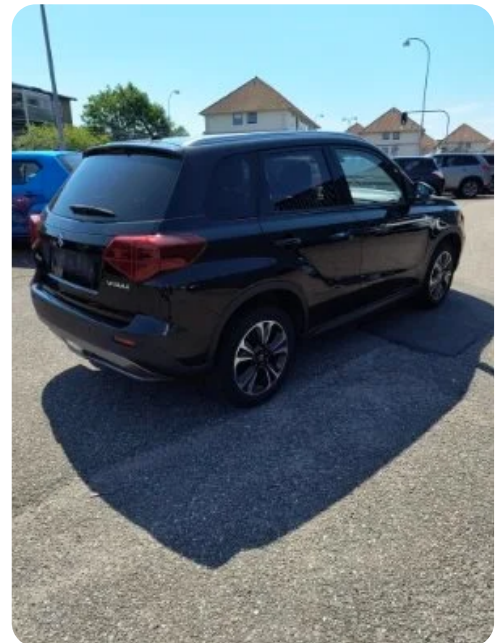

Suzuki Vitara

Boosterjet Adventure

DKK 149.900,-

Kontantpris

Billeder (18)

Se flere billeder på: suzuki-hvidovre.dk/biler/suzuki-vitara-boosterjet-adventure-sjglujtxell

Udstyrsliste (40)

A