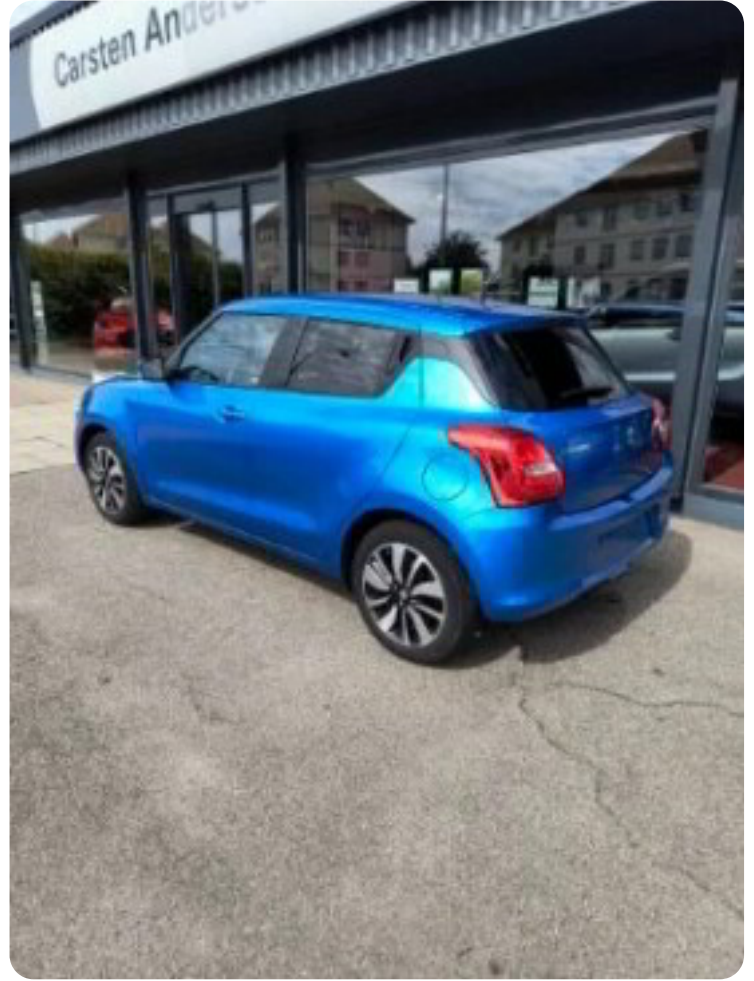

Billeder (18)

Se flere billeder på: suzuki-hvidovre.dk/biler/suzuki-swift-dualjet-exclusive-cvt-ibtkxanyet