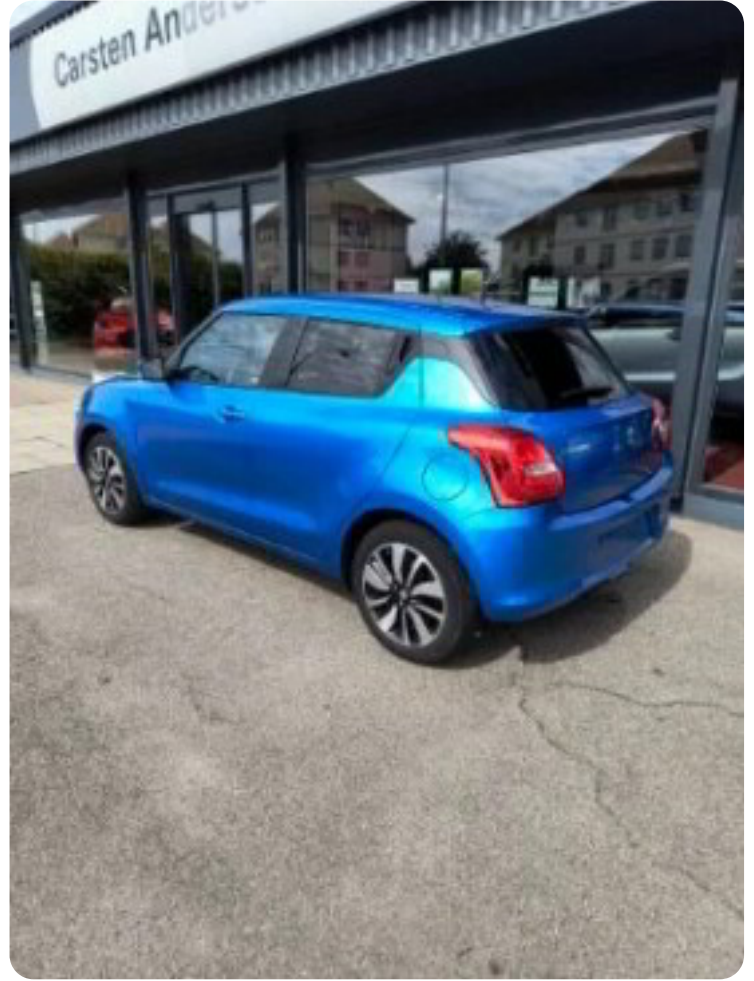

Specifikationer

Km
23.000

Km/l
21,7

1. registrering
August 2018

Modelår
2018

Nypris
DKK 184.991,-

HK / Nm
90 HK / 120 Nm

Type
Halvkombi

0-100 km/t
11,0 sek

Tophastighed
175 km/t

Drivmiddel
Benzin

Trækjul
Forhjul

Tank
37 l

Grøn ejerafgift
DKK 1.360,- / årligt

Gear
Automatgear

Gear
1 gear

Suzuki Swift

Dualjet Exclusive CVT

Solgt

Billeder (18)

Se flere billeder på: suzuki-hvidovre.dk/biler/suzuki-swift-dualjet-exclusive-cvt-ibtkxanyet

Udstyrsliste (35)

A

ABS bremsler Adaptiv fartpilot Alufælge Antispin Apple CarPlay Automatgear
Automatisk lys Automatisk nødbremse AUX tilslutning