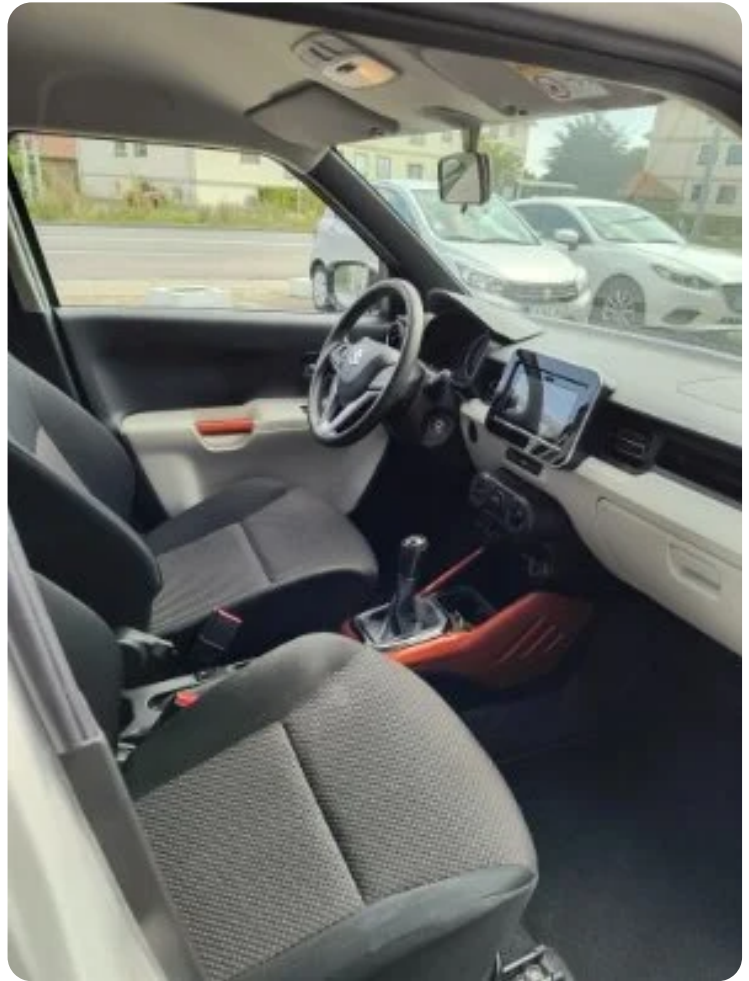

Solgt

Billeder (18)

Se flere billeder på: suzuki-hvidovre.dk/biler/suzuki-ignis-dualjet-active-hit-snvtkozjeb

Udstyrsliste (27)

A

ABS bremsler Aircondition Alufælge Antispin Apple CarPlay Automatisk lys

AUX tilslutning