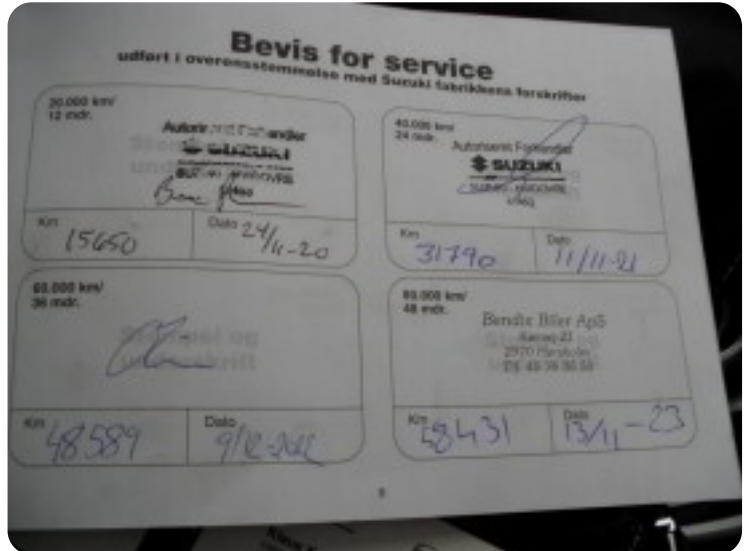

Billeder (8)